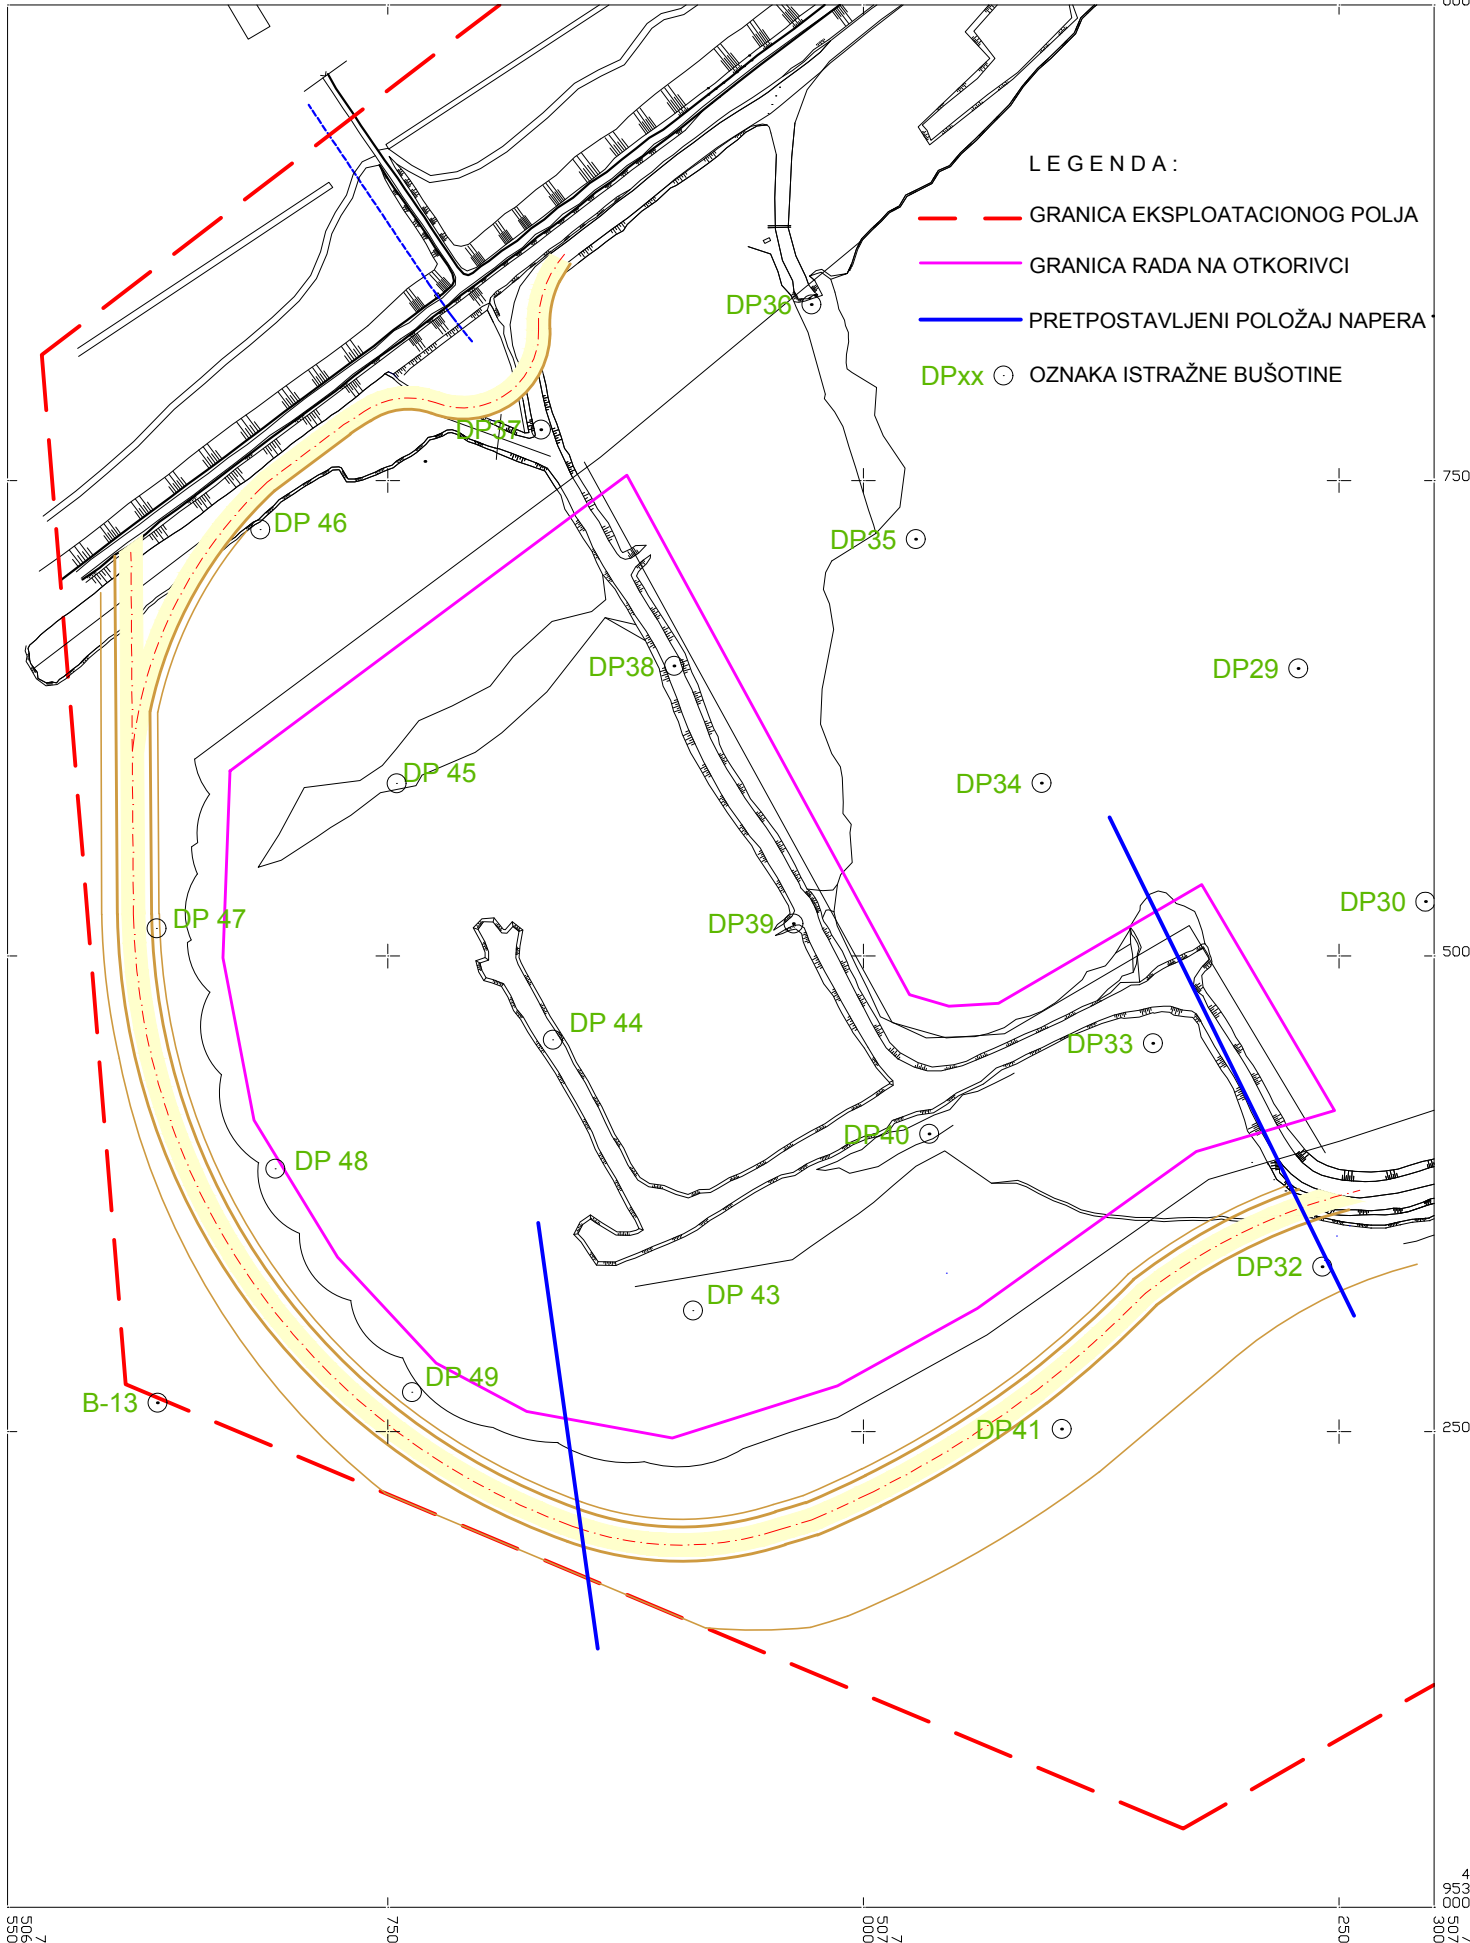

4
954
000

4
954
000

750

750

500

500

250

250

4
953
000

4
953
000

LEGENDA:

- GRANICA EKSPLOATACIONOG POLJA
- GRANICA RADA NA OTKORIVCI
- PREPOSTAVLJENI POLOŽAJ NAPERA
- DPxx ○ OZNAKA ISTRAŽNE BUŠOTINE

507

750

507

250